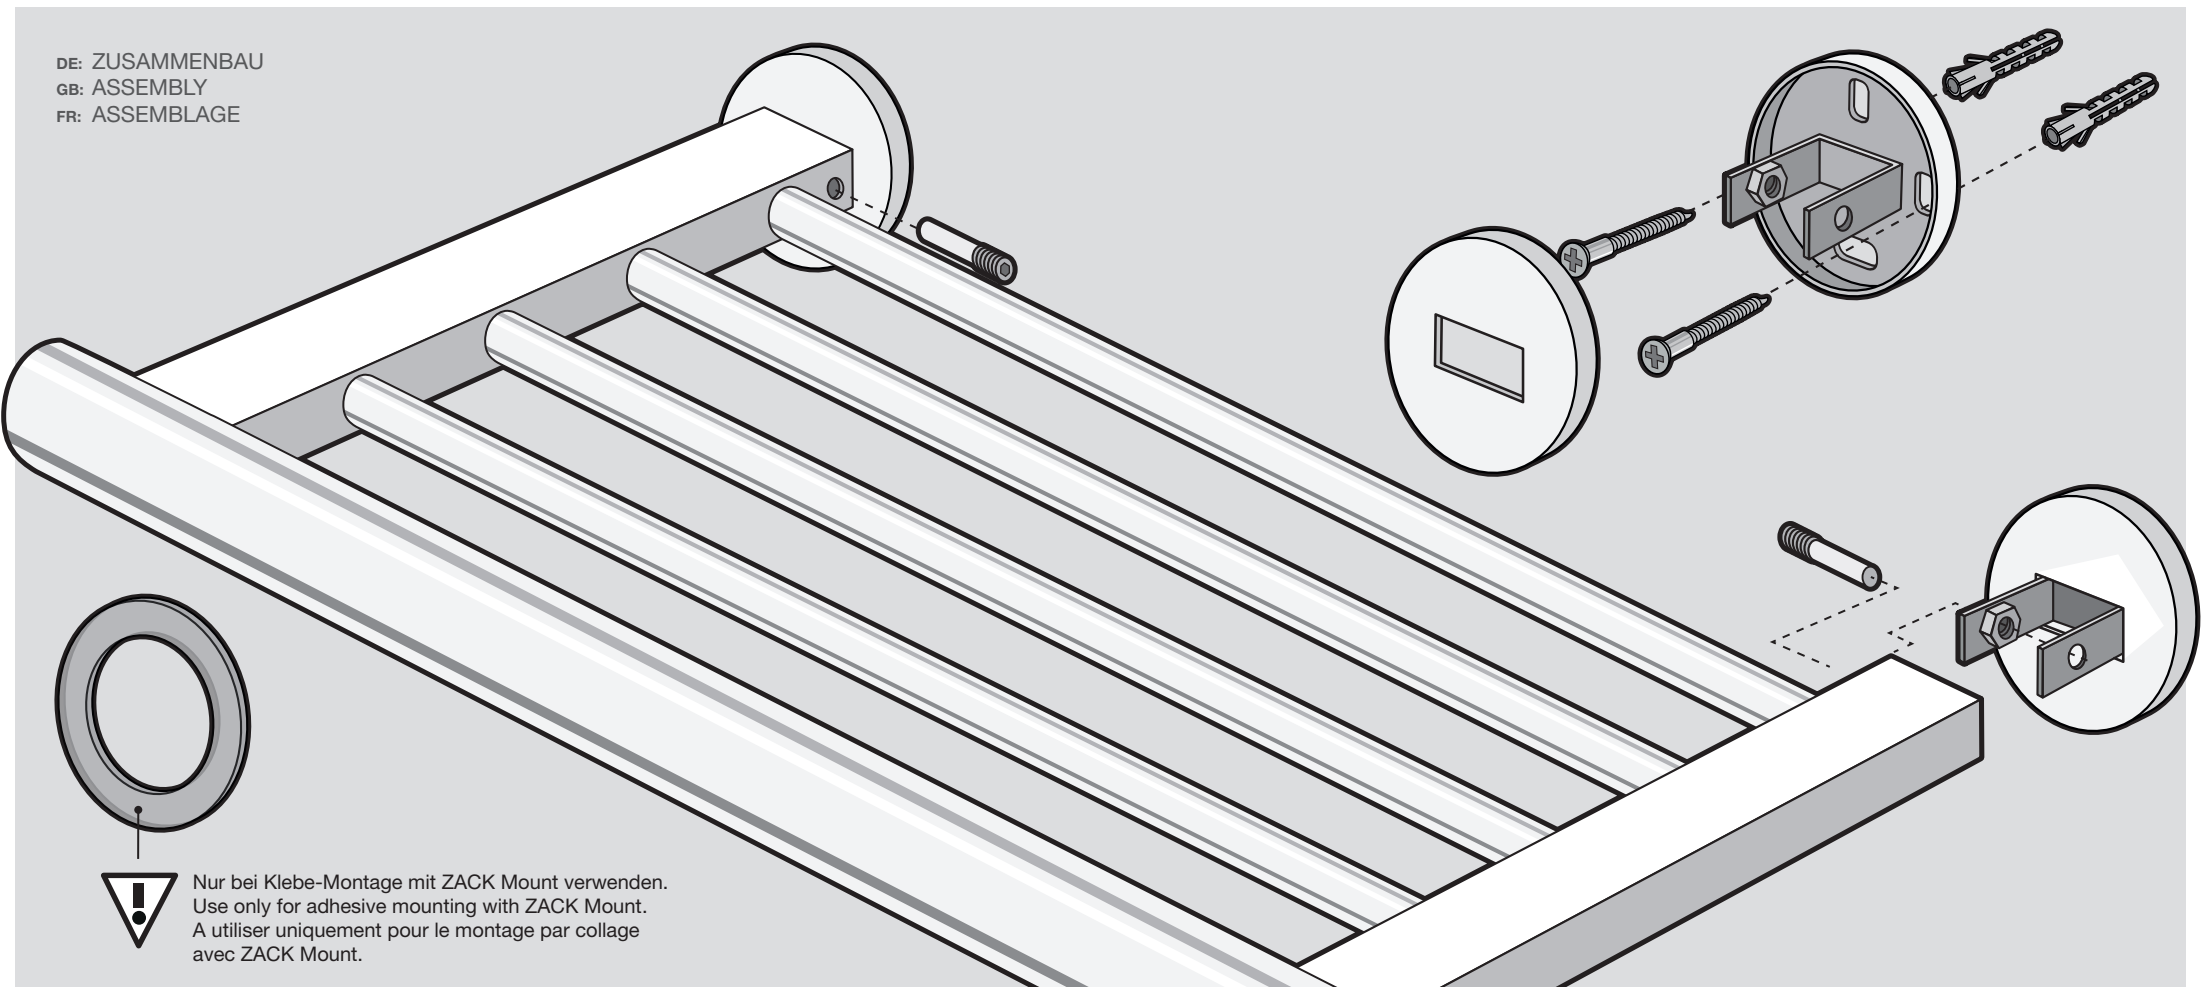

© 2012 ZACK GMBH

ZACK GMBH . GERMANY . WWW.ZACK.INFO

DOPPELABLAGE

TOWEL SHELF

TABLETTE
PORTE-SERVIETTE

SCALA

40065

ZACK[®]

DE: ZUSAMMENBAU
GB: ASSEMBLY
FR: ASSEMBLAGE

Nur bei Klebe-Montage mit ZACK Mount verwenden.
Use only for adhesive mounting with ZACK Mount.
A utiliser uniquement pour le montage par collage
avec ZACK Mount.