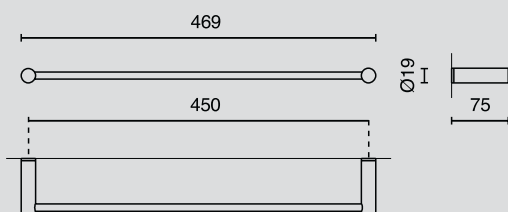

Handtuchstange / towel rail, NR. 40251