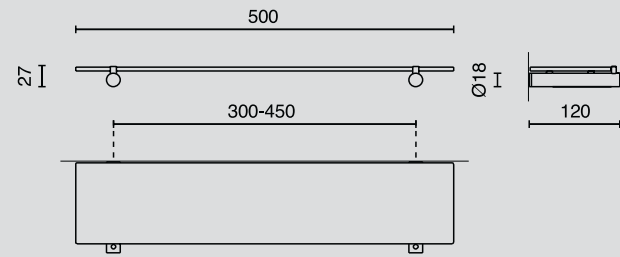

Handtuchstange / towel rail, 45cm
NR. 40251

Handtuchstange / towel rail, 60cm
NR. 40252

Handtuchring, schwenkbar / towel holder, swiveling
NR. 40260

H. 166cm

* Ersatzbürstenkopf erhältlich / replacement brush available