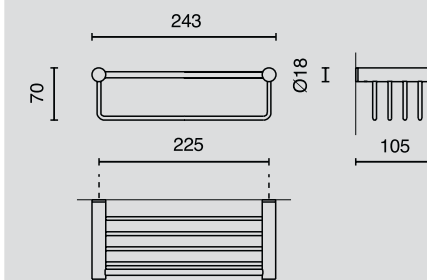

Duschkorb / shower basket, NR. 40242