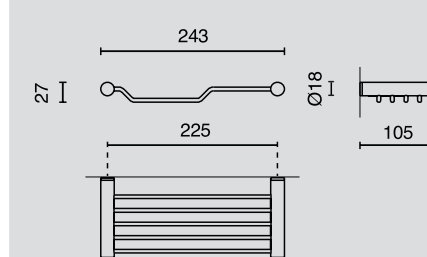

Duschablage / shower shelf, NR. 40263