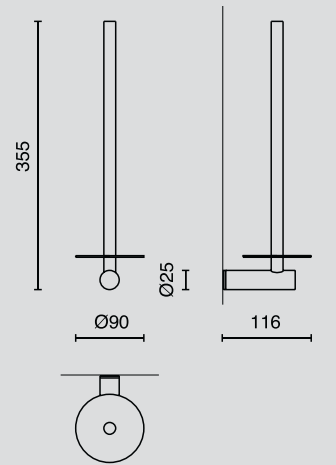

Ersatzrollenhalter / spare toilet roll holder, NR. 40261