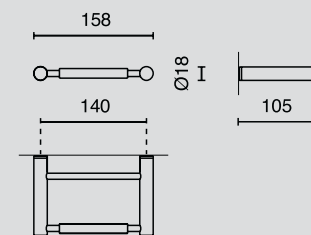

Handtuchring / towel holder, NR. 40260

Duschkorb / shower basket, NR. 40242

Duschablage / shower shelf, NR. 40263

Handtuchstange / towel rail, NR. 40251

Handtuchstange / towel rail, NR. 40252

Toilettenpapierhalter / toilet roll holder, NR. 40254