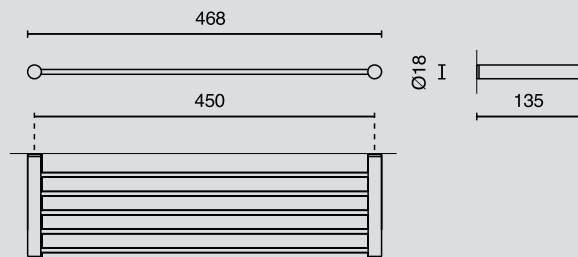

Handtuchablage / towel shelf, NR. 40258

Handtuchhaken / towel hook, NR. 40250

Handtuchhaken / towel hook, NR. 40249

Ersatzrollenhalter / spare toilet roll holder, NR. 40261

Handtuchablage / towel shelf, NR. 40259