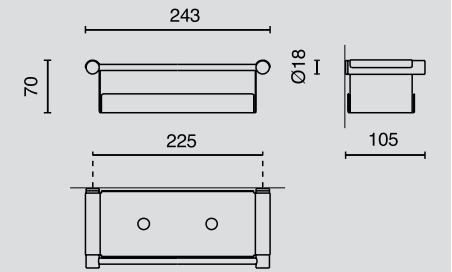

Utensilienkorb / bathroom basket, NR. 40257