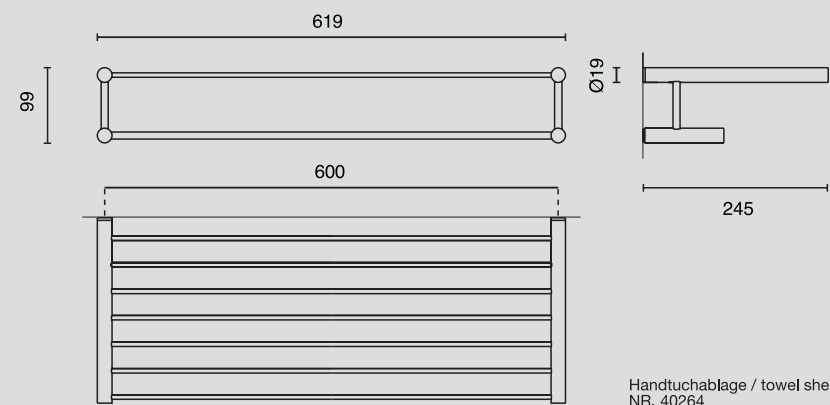

Handtuchablage / towel shelf
NR. 40264