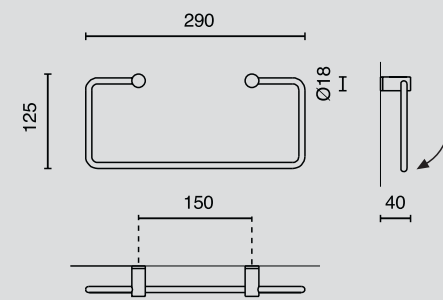

Handtuchring / towel holder, NR. 40260