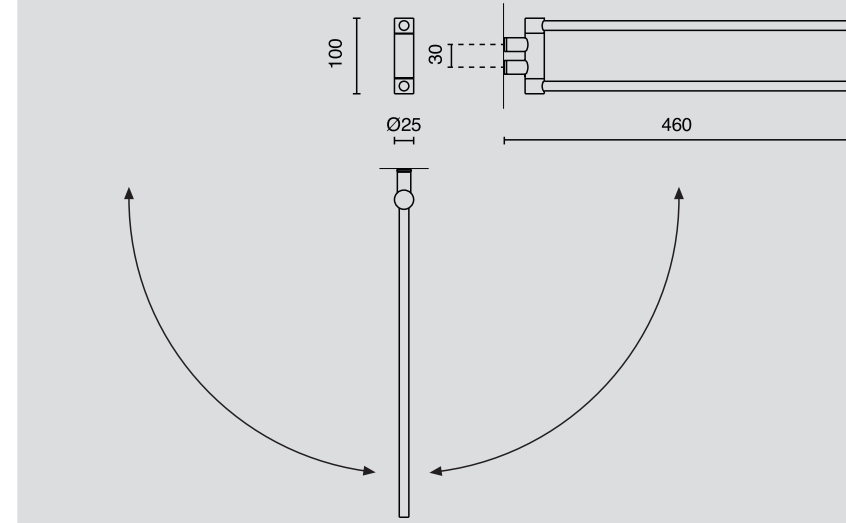

Handtuchstange / towel rail, NR. 40246