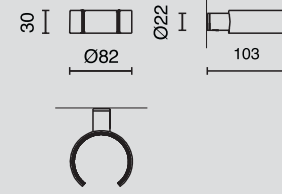

Föhnhalter / hair drier holder
NR. 40241