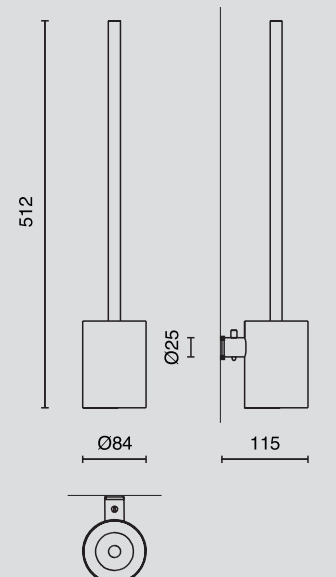

Toilettenbürste * / toilet brush *, NR. 40255

* Ersatzbürstenkopf erhältlich / replacement brush available