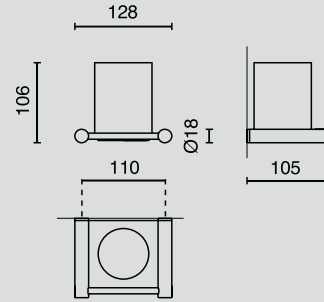

Zahnputzglas / tumbler, NR. 40266