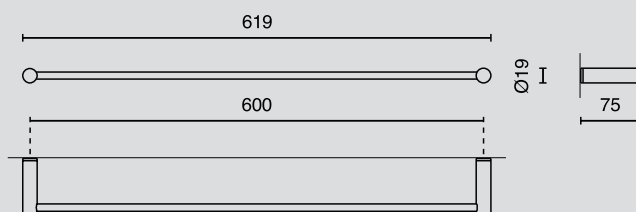

Handtuchring / towel holder, NR. 40260

Duschkorb / shower basket, NR. 40242

Duschablage / shower shelf, NR. 40263

Handtuchstange / towel rail, NR. 40251

Handtuchstange / towel rail, NR. 40252

Toilettenpapierhalter / toilet roll holder, NR. 40254