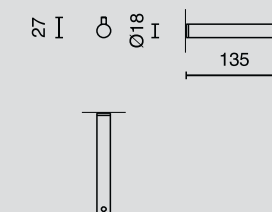

Handtuchring / towel holder, NR. 40260

Duschkorb / shower basket, NR. 40242

Duschablage / shower shelf, NR. 40263

Handtuchstange / towel rail, NR. 40251

Handtuchstange / towel rail, NR. 40252

Toilettenpapierhalter / toilet roll holder, NR. 40254