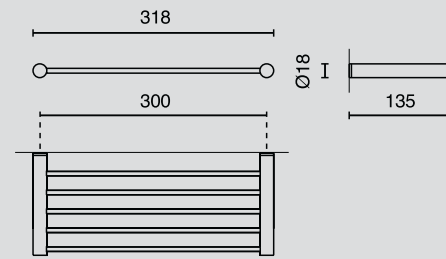

Handtuchablage / towel shelf, NR. 40258