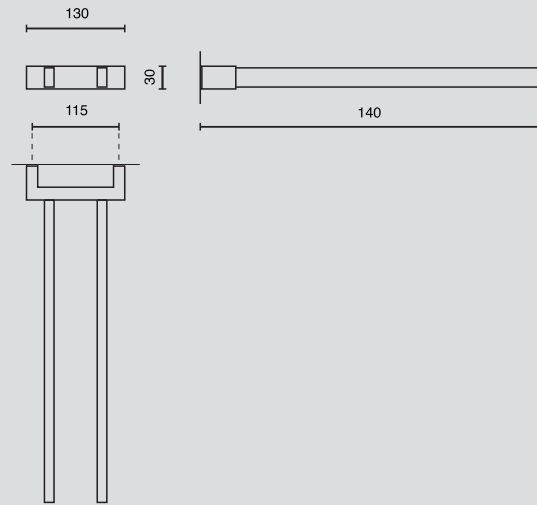

* Ersatzbürstenkopf erhältlich / replacement brush available

Handtuchhalter, schwenkbar / towel holder, swivelling
NR. 40380

Badablage / bathroom shelf, 26,5 cm
NR. 40383

Badablage / bathroom shelf, 46,5 cm
NR. 40384

Badablage / bathroom shelf, 61,5 cm
NR. 40385

Handtuchstange / towel rail, 46,5 cm
NR. 40387

Handtuchstange / towel rail, 61,5 cm
NR. 40388

Handtuchhalter, Wandmontage / towel holder, wall mounted
NR. 40392