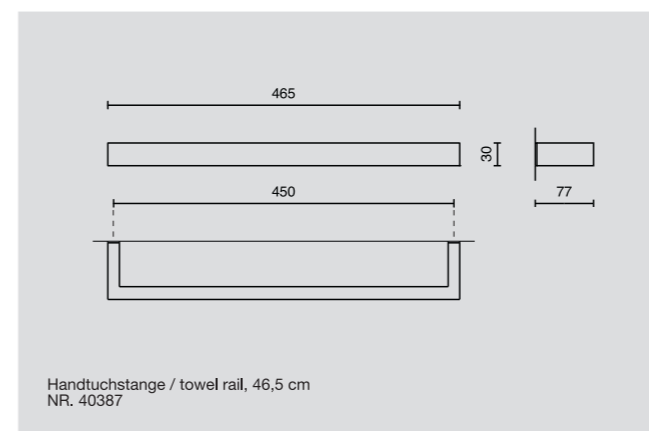

Badablage / bathroom shelf, 46,5 cm
NR. 40384

Handtuchstange / towel rail, 61,5 cm
NR. 40388

Handtuchstange / towel rail, 46,5 cm
NR. 40387