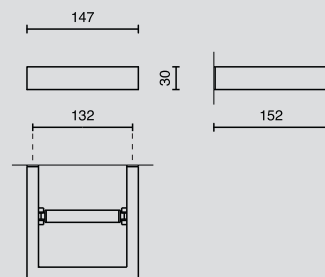

Toilettenpapierhalter / toilet roll holder
NR. 40386