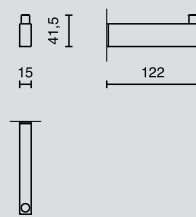

Ersatztoilettenpapierhalter / spare toilet roll holder
NR. 40391