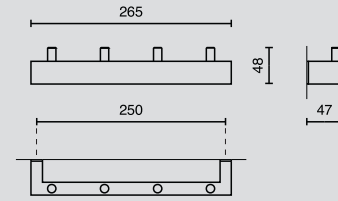

Badablage / bathroom shelf, 61,5 cm
NR. 40385

Handtuchstange / towel rail, 46,5 cm
NR. 40387

Handtuchstange / towel rail, 61,5 cm
NR. 40388

Handtuchhalter, Wandmontage / towel holder, wall mounted
NR. 40392