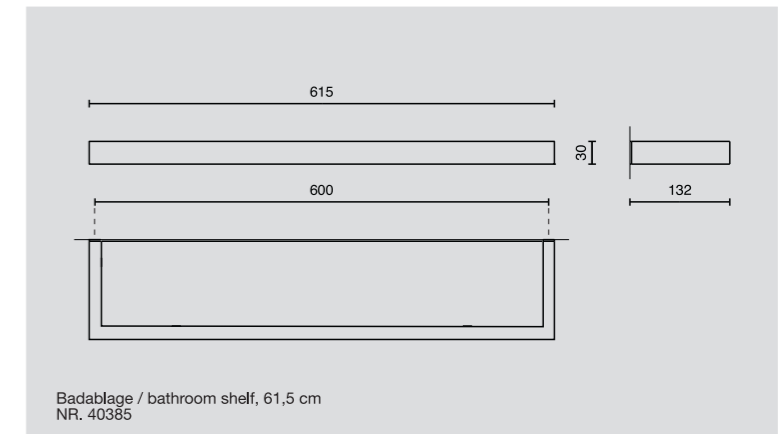

* Ersatzbürstenkopf erhältlich / replacement brush available

Handtuchhalter, schwenkbar / towel holder, swivelling
NR. 40380

Badablage / bathroom shelf, 26,5 cm
NR. 40383

Badablage / bathroom shelf, 46,5 cm
NR. 40384