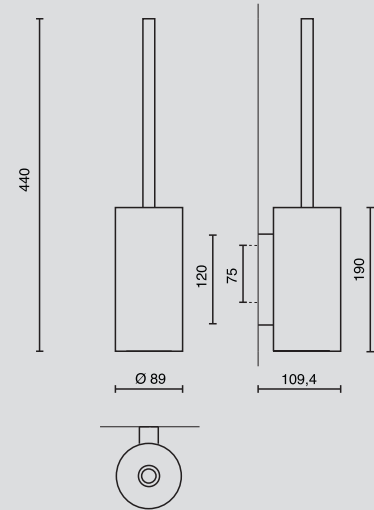

Toilettenbürste * / toilet brush *
NR. 40381