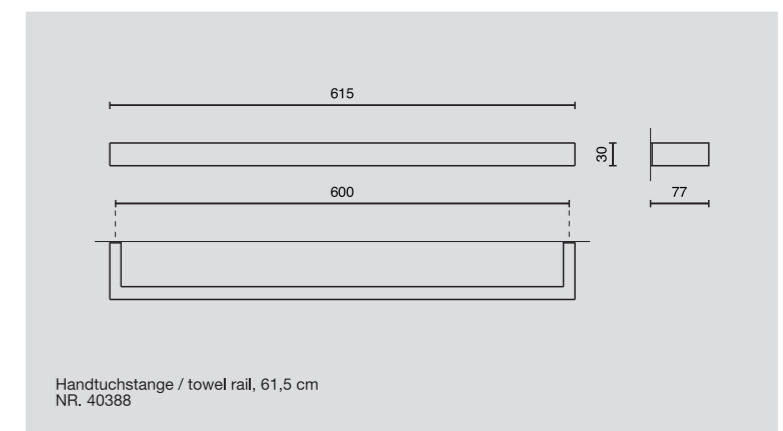

Badablage / bathroom shelf, 61,5 cm
NR. 40385

Handtuchstange / towel rail, 61,5 cm
NR. 40388