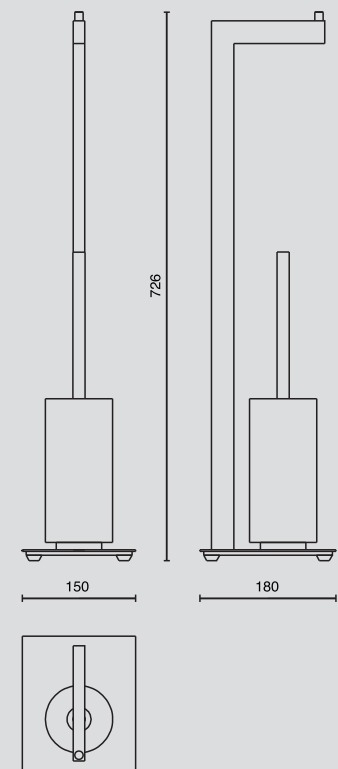

Handtuchstange / towel rail, 61,5 cm
NR. 40388

Handtuchhalter, Wandmontage / towel holder, wall mounted
NR. 40392

Handtuchhaken, Wandmontage / towel hook, wall mounted
NR. 40390

Handtuchhakenleiste, Wandmontage / towel hook rail, wall mounted
NR. 40389

Badablage / bathroom shelf, 61,5 cm
NR. 40385

Handtuchstange / towel rail, 46,5 cm
NR. 40387

Handtuchstange / towel rail, 61,5 cm
NR. 40388

Handtuchhalter, Wandmontage / towel holder, wall mounted
NR. 40392

Handtuchhakenleiste / towel hook rail
NR. 40389

Handtuchhaken / towel hook
NR. 40390

Toilettenbürste * / toilet brush *
NR. 40381

Ersatztoilettenpapierhalter / spare toilet roll holder
NR. 40391

Toilettenpapierhalter / toilet roll holder
NR. 40386

Toilettenbutler * / toilet butler *, H. 72,5 cm
NR. 40382

* Ersatzbürstenkopf erhältlich / replacement brush available