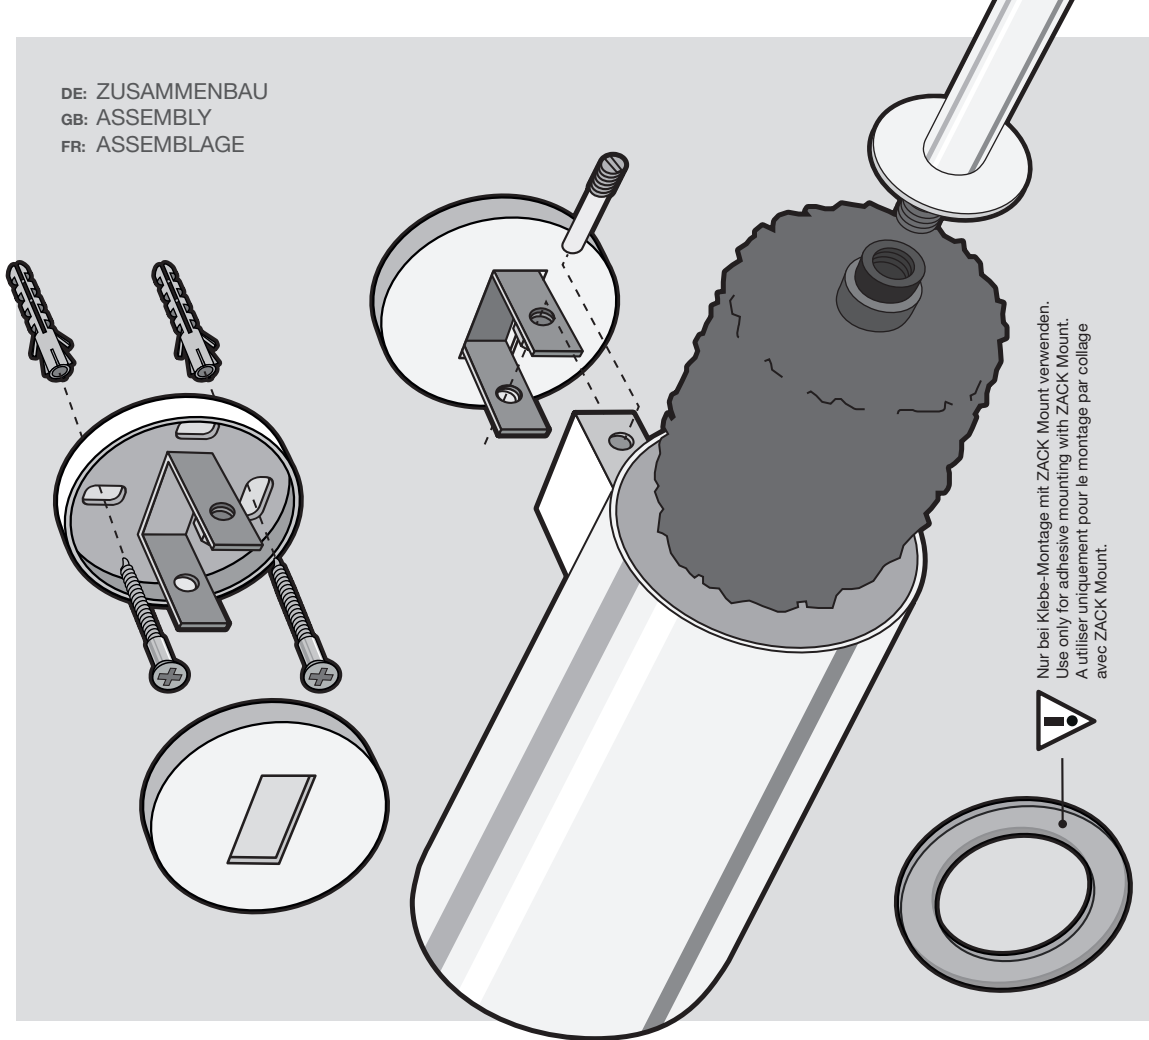

TOILETTENBÜRSTE

TOILET BRUSH

BALAYETTE WC

**SCALA**

40055

**ZACK**<sup>®</sup>

DE: ZUSAMMENBAU

GB: ASSEMBLY

FR: ASSEMBLAGE

Nur bei Klebe-Montage mit ZACK Mount verwenden.  
Use only for adhesive mounting with ZACK Mount.  
A utiliser uniquement pour le montage par collage  
avec ZACK Mount.