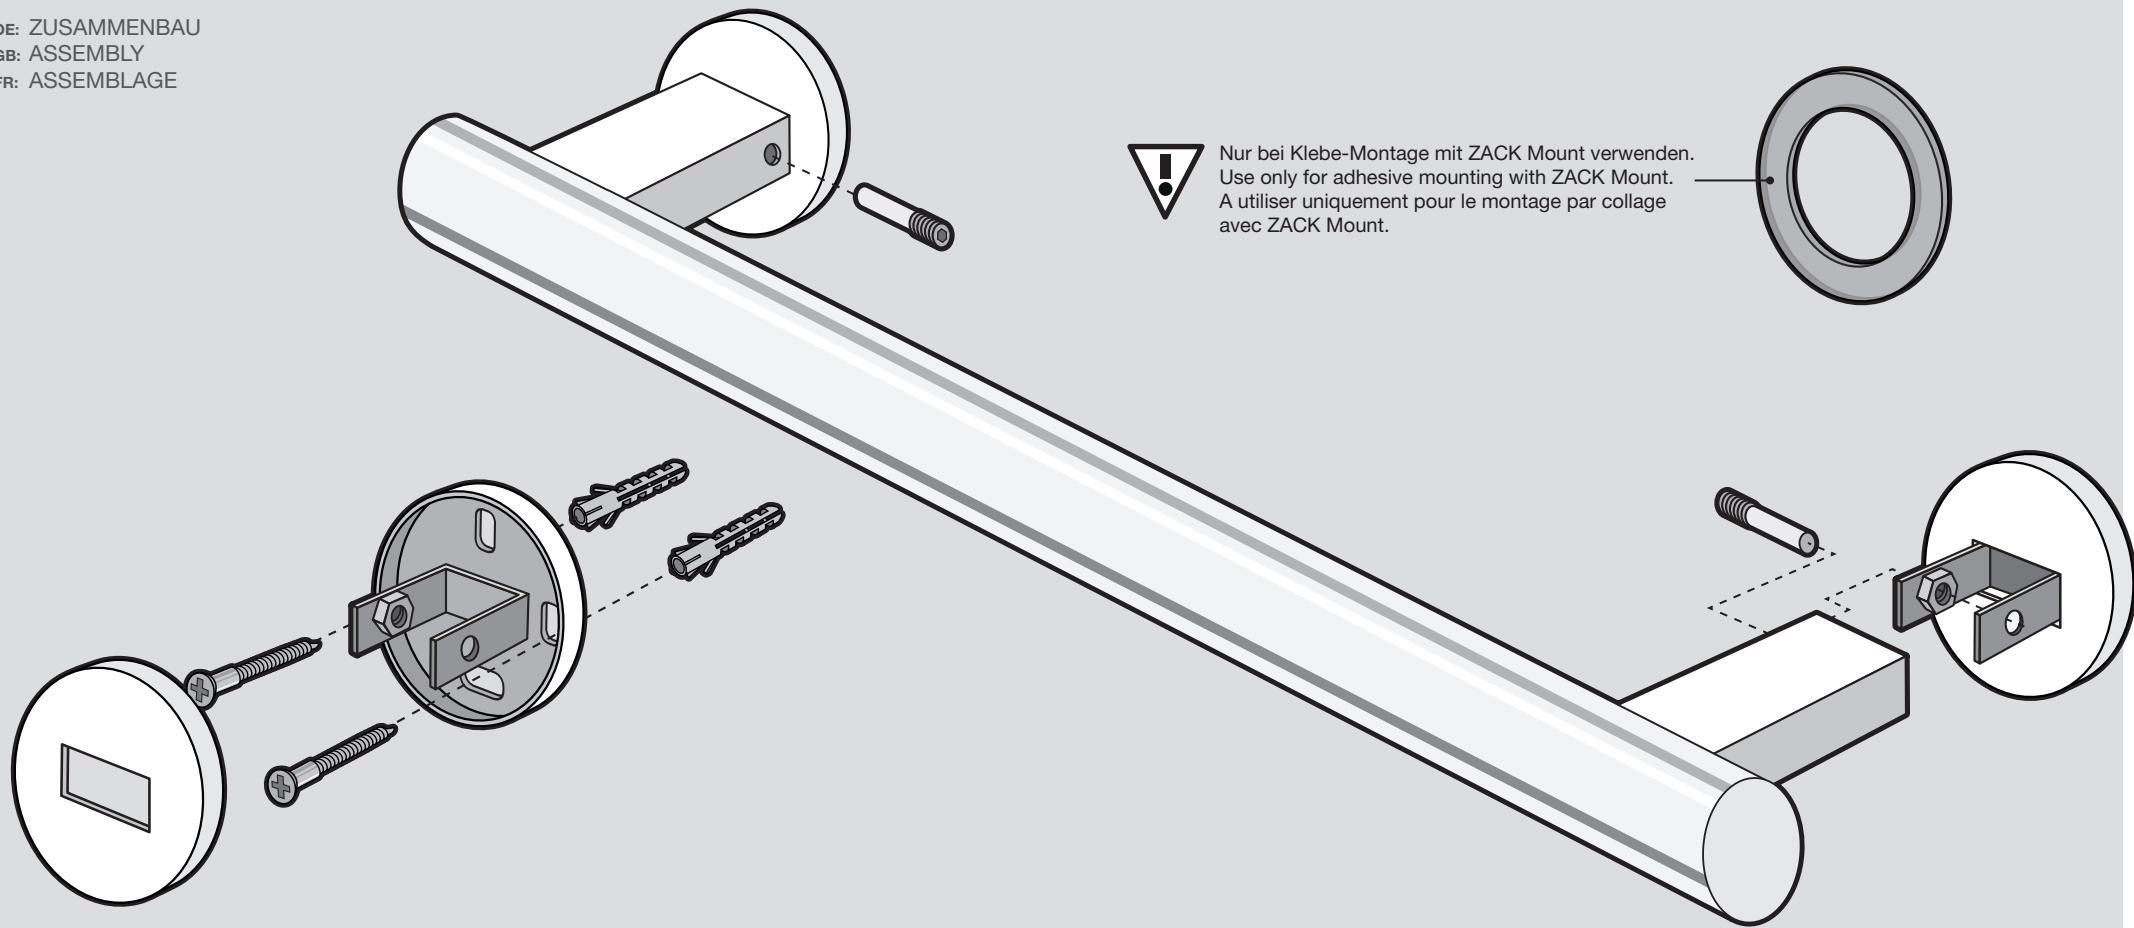

© 2012 ZACK GMBH

ZACK GMBH . GERMANY . [WWW.ZACK.INFO](http://WWW.ZACK.INFO)

HANDTUCHSTANGE

TOWEL RAIL

PORTE-SERVIETTE

**SCALA**

40056 / 40057 /  
40058

**ZACK**<sup>®</sup>

DE: ZUSAMMENBAU  
GB: ASSEMBLY  
FR: ASSEMBLAGE

Nur bei Klebe-Montage mit ZACK Mount verwenden.  
Use only for adhesive mounting with ZACK Mount.  
A utiliser uniquement pour le montage par collage  
avec ZACK Mount.