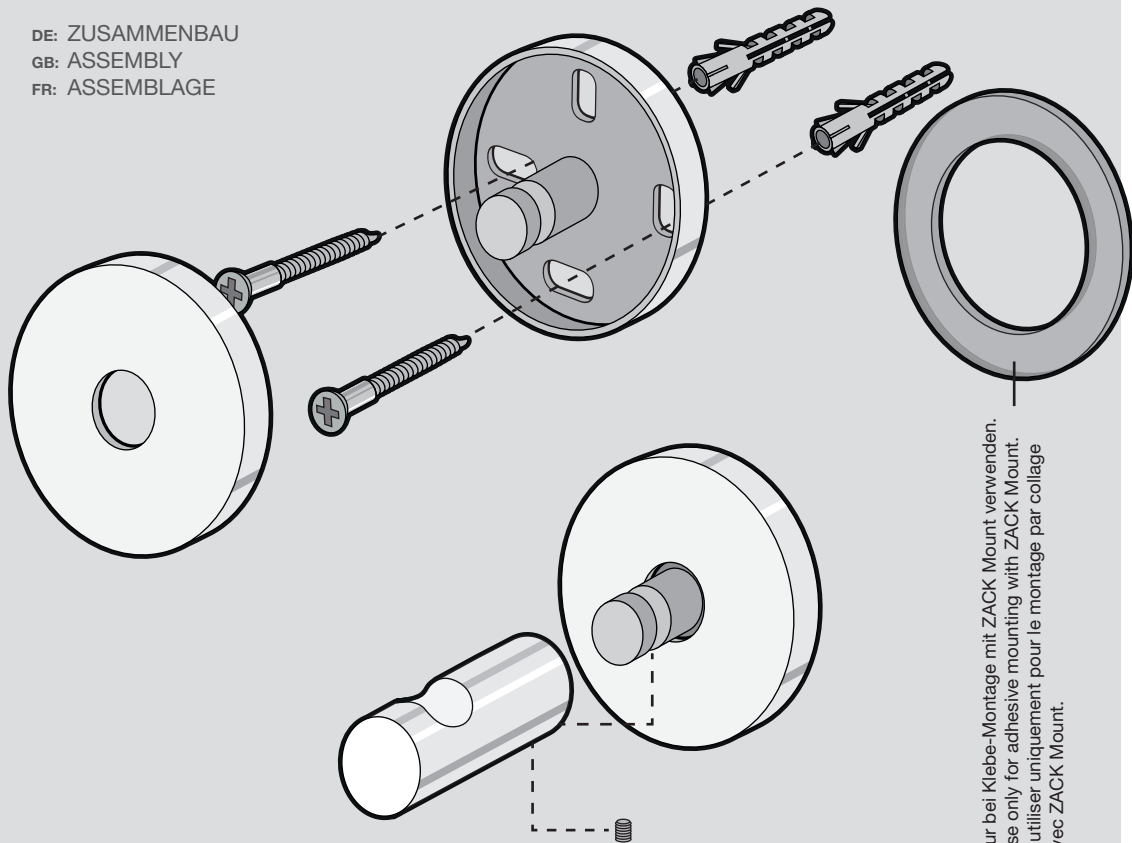

HANDTUCHHAKEN

TOWEL HOOK

CROCHET À
SERVIETTE

SCALA

40062

ZACK[®]

DE: ZUSAMMENBAU

GB: ASSEMBLY

FR: ASSEMBLAGE

Nur bei Klebe-Montage mit ZACK Mount verwenden.
Use only for adhesive mounting with ZACK Mount.
A utiliser uniquement pour le montage par collage
avec ZACK Mount.