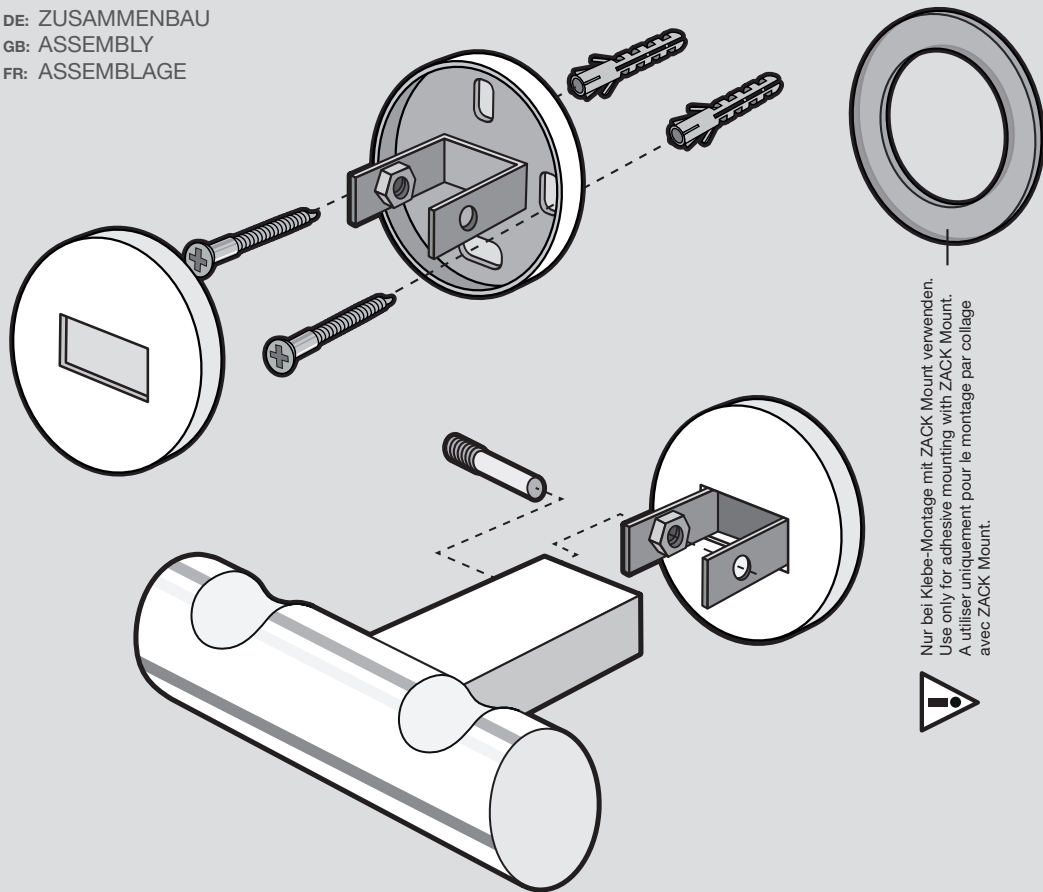

© 2012 ZACK GMBH

DOPPEL-HANDTUCH
HAKEN

DOUBLE TOWEL HOOK

CROCHET À
SERVIETTE DOUBLE

SCALA

40063

ZACK[®]

ZACK GMBH . GERMANY . WWW.ZACK.INFO

DE: ZUSAMMENBAU
GB: ASSEMBLY
FR: ASSEMBLAGE

Nur bei Klebe-Montage mit ZACK Mount verwenden.
Use only for adhesive mounting with ZACK Mount.
A utiliser uniquement pour le montage par collage
avec ZACK Mount.