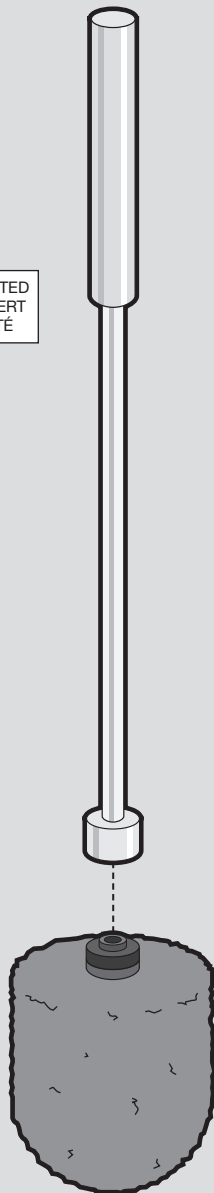

TOILET BUTLER  
TOILETTEN-BUTLER  
SERVITEUR

**MARINO**

ITEM 40188

**ZACK**<sup>®</sup>

GB: ASSEMBLY  
DE: ZUSAMMENBAU  
FR: ASSEMBLAGE

GB: PRE-MOUNTED  
DE: VORMONTIERT  
FR: DÉJÀ MONTÉ

GB: SCREW PIN AND ALLEN KEY IN POLYBAG ON INSIDE OF PACKAGING.

DE: SCHRAUBSTIFT UND IMBUSSCHLÜSSEL IM POLYBEUTEL IM INNEREN DER VERPACKUNG.

FR: LA VIS SANS TÊTE CREUSE ET LA CLÉ ALLEN SE TROUVENT DANS LE SACHET EN POLYÉTHYLÈNE À L'INTÉRIEUR DE L'EMBALLAGE.