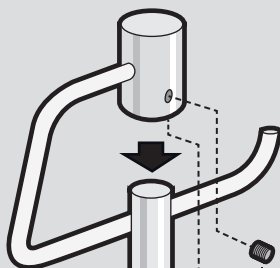

TOILET BUTLER  
TOILETTEN-BUTLER  
SERVITEUR

**MARINO**

ITEM 40188

**ZACK**<sup>®</sup>

GB: ASSEMBLY  
DE: ZUSAMMENBAU  
FR: ASSEMBLAGE

GB: PRE-MOUNTED  
DE: VORMONTIERT  
FR: DÉJÀ MONTÉ

GB: SCREW PIN AND ALLEN KEY IN POLYBAG ON INSIDE OF PACKAGING.

DE: SCHRAUBSTIFT UND IMBUSSCHLÜSSEL IM POLYBEUTEL IM INNEREN DER VERPACKUNG.

FR: LA VIS SANS TÊTE CREUSE ET LA CLÉ ALLEN SE TROUVENT DANS LE SACHET EN POLYÉTHYLÈNE À L'INTÉRIEUR DE L'EMBALLAGE.