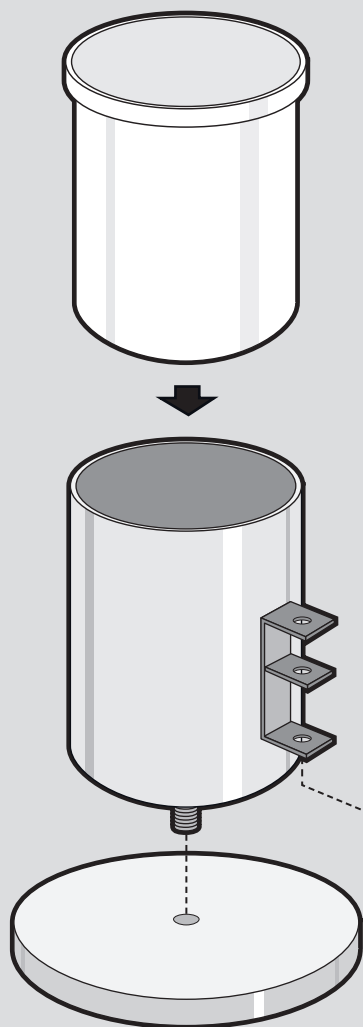

TOILET BUTLER  
TOILETTEN-BUTLER  
SERVITEUR

**MARINO**

ITEM 40188

**ZACK**<sup>®</sup>

GB: ASSEMBLY  
DE: ZUSAMMENBAU  
FR: ASSEMBLAGE

GB: PRE-MOUNTED  
DE: VORMONTIERT  
FR: DÉJÀ MONTÉ

GB: SCREW PIN AND ALLEN KEY IN POLYBAG ON INSIDE OF PACKAGING.

DE: SCHRAUBSTIFT UND IMBUSSCHLÜSSEL IM POLYBEUTEL IM INNEREN DER VERPACKUNG.

FR: LA VIS SANS TÊTE CREUSE ET LA CLÉ ALLEN SE TROUVENT DANS LE SACHET EN POLYÉTHYLÈNE À L'INTÉRIEUR DE L'EMBALLAGE.